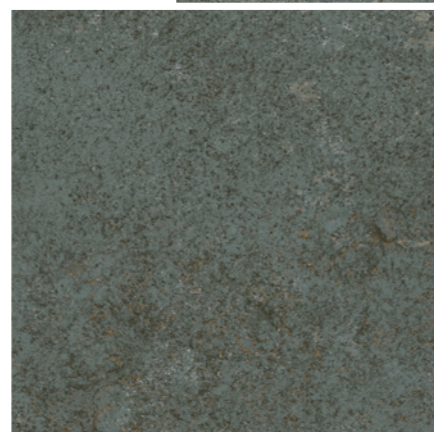

Rectificado

Relieve

2mm

Stone

CORP0147

Más de 40 caras
diferentes para dar
mayor riqueza visual

Bali Stone 19,5x19,5cm · 7,6"x7,6"