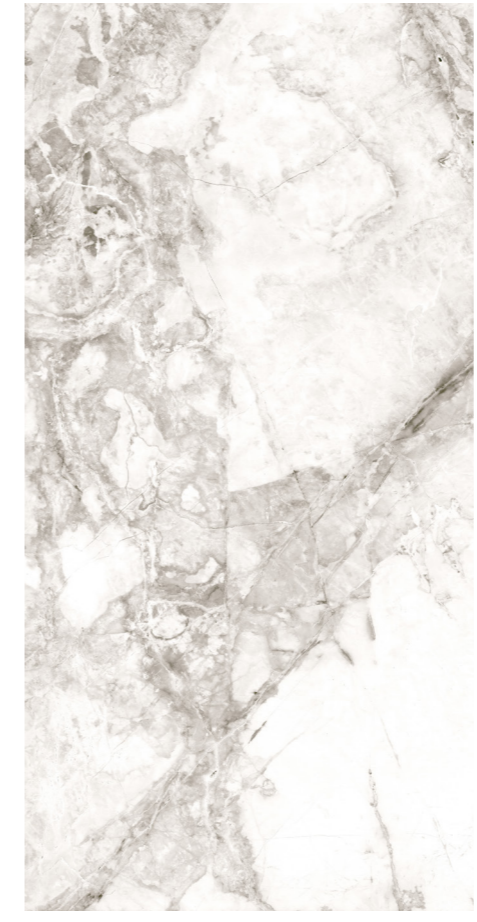

# AMALFI

- Piso Pared
- Mate
- Liso
- Rectificado
- Junta Recomendada 1.5mm

- SILK TOUCH
- NO REFLEX

White

CM Comercial Moderado

RC: 60X120 10.1mm

White RC: 65ER0230E

RC: 59X59 8.5mm