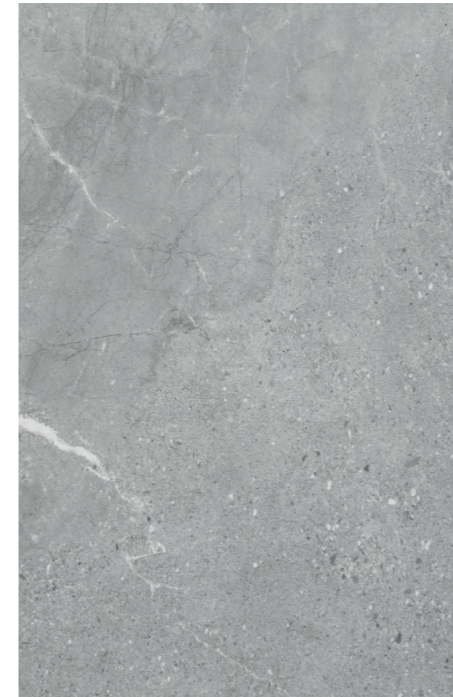

PORCELANATO - MÁRMOL
VERNAZZA
 GREY

Origen: España

MÁRMOL

VERNAZZA

Piso
Pared

Variación
Moderada

Pulido

Liso

Rectificado

10,5mm
Espesor

1.5mm
Junta
Recomendada

Grey

RG Residencial
General

RC: 60X120

Grey

RC: 126PEL2003E