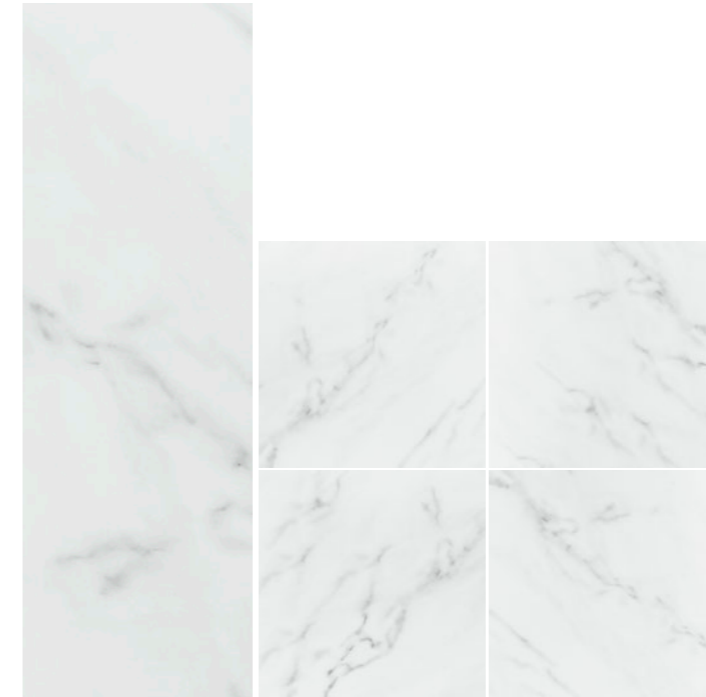

# GALIA

- Piso Pared
- Variación Moderada
- Semi brillante
- Liso
- No Rectificado
- Espesor 8.2mm
- Junta Recomendada 2-3mm

## Blanco

**RG** Residencial General

NT: **45X45**

Blanco

NT: 851420E

CERÁMICA - MARMOLEADO