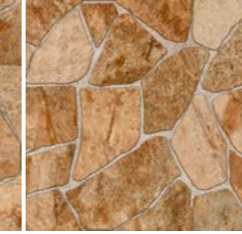

GRECO

Piso Pared

Mate

Textura

No Rectificado

8.2mm

Espesor

2-3mm

Junta Recomendada

Beige

Gráfica

CG Comercial General

Multicolor

Gráfica

Armas

CG Comercial General

NT: 45X45

Beige NT: 852480E

Multicolor NT: 852481E

CERÁMICA • PIEDRA

GRECO

MULTICOLOR

FORMATO	DIMENSIÓN DE FABRICACIÓN	ESPESOR MM	PIEZAS x CAJA	m ² x CAJA	Kg CAJA	m ² x PALLET	CAJAS x PALLET	Kg x PALLET
45x45	450x450	8,2	9	1,82	32,31	80,08	44	1445,54