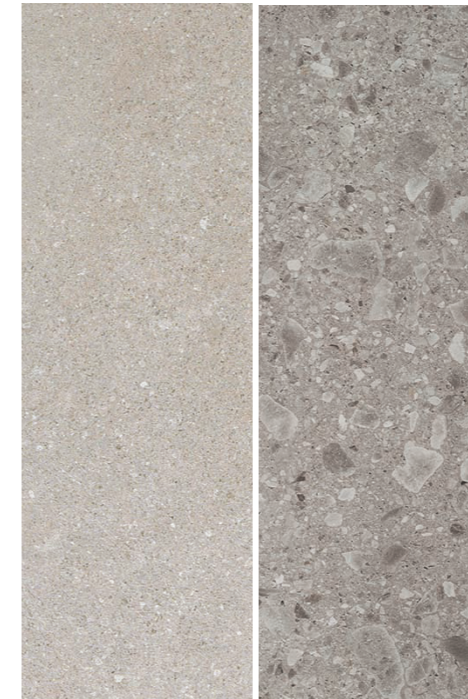

PIEDRA

KONE

Piso Pared

Variación Moderada

Mate

Rectificado

9.5mm

1.5mm
Junta Recomendada

Silver

Mix

CG Comercial General

CG Comercial General

RC: 75x150

Silver

RC: 157PER0101E

Mix

RC: 157PER0102E

PORCELANATO - PIEDRA

KONE

SILVER

Origen: Italia

FORMATO	DIMENSIÓN DE FABRICACIÓN	ESPESOR MM	PIEZAS x CAJA	m2 x CAJA	Kg CAJA	m2 x PALLET	CAJAS x PALLET	Kg x PALLET
75x150	750x1500	9,5	1	1,12	26,5	28,12	25	625