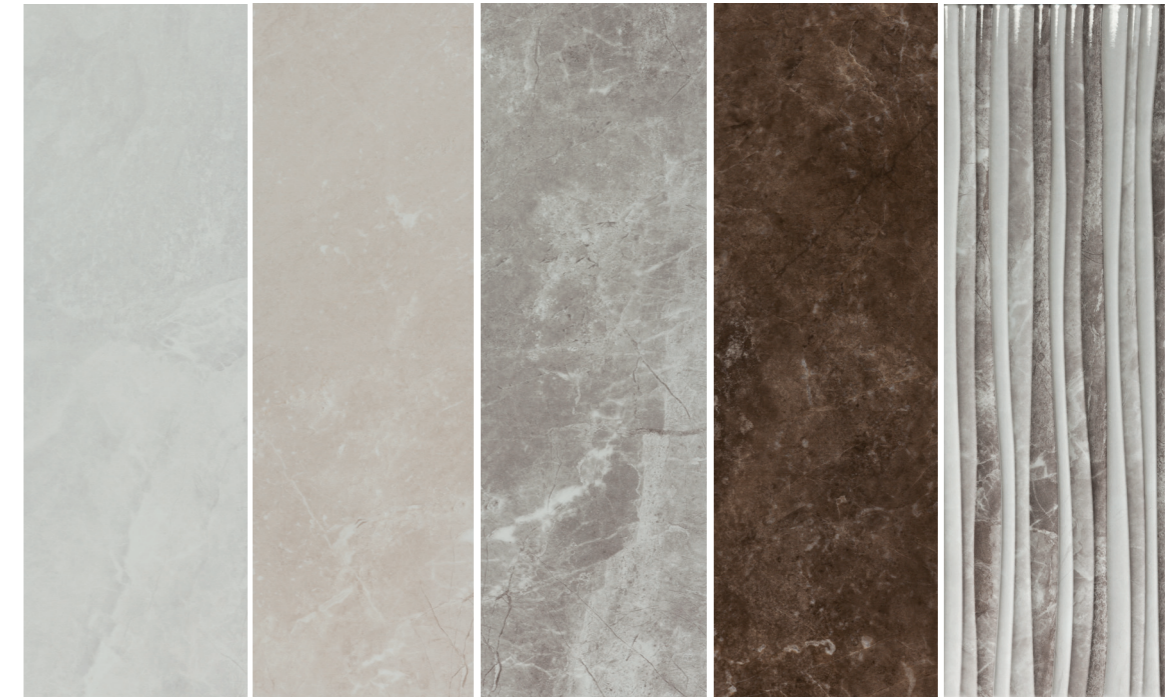

LOUVRE

Perla

Marfil

Gris

Marrón

Relieve Gris

NT: 25x70

- Perla NT: 257CER1409E
- Marfil NT: 257CER1405E
- Gris NT: 257CER1406E
- Marrón NT: 257CER1407E
- Relieve Gris NT: 257CER1410E

CERÁMICA - PIEDRA

LOUVRE

GRIS | RELIEVE GRIS

Origen: España

FORMATO	DIMENSIÓN DE FABRICACIÓN	ESPESOR MM	PIEZAS x CAJA	m ² x CAJA	Kg CAJA	m ² x PALLET	CAJAS x PALLET	Kg x PALLET
25x70	250x700	8,5	9	1,57	24,64	87,92	56	1400