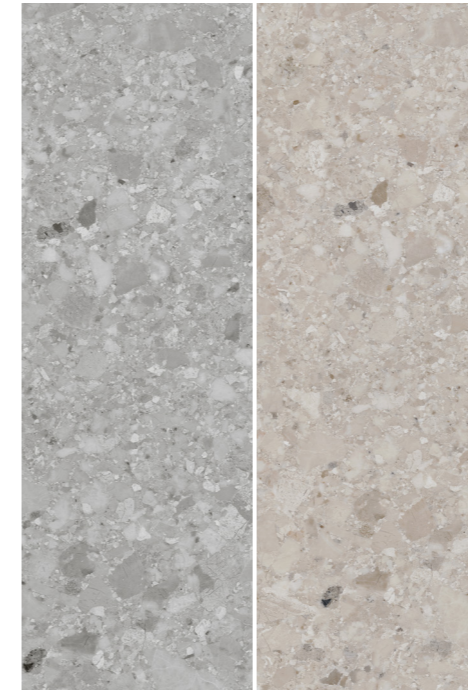

RG Residencial General

RG Residencial General

NT: 51,2x51,2

Gris NT: 511452E ☒

Gris NT: 511451E ☐

Beige NT: 511450E ☐

FORMATO	DIMENSIÓN DE FABRICACIÓN	ESPESOR MM	PIEZAS x CAJA	m2 x CAJA	Kg CAJA	m2 x PALLET	CAJAS x PALLET	Kg x PALLET
51,2X51,2	512X512	8,5	6	1,57	27,3	94,2	60	1661,79