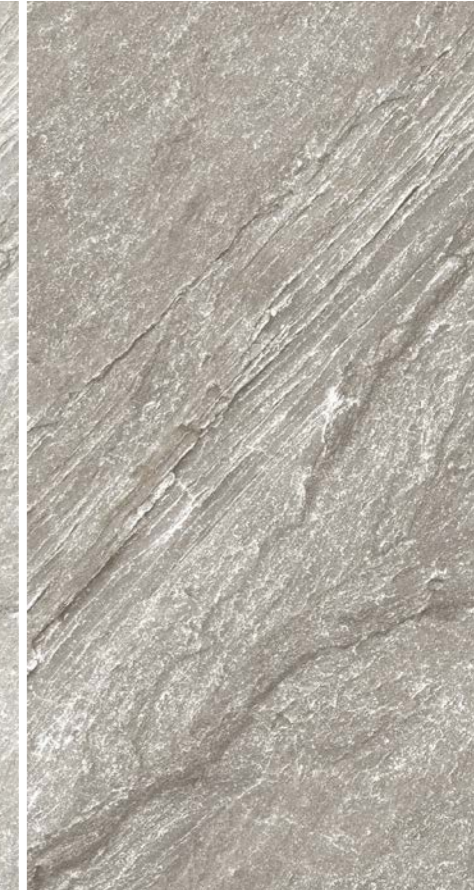

# VIBES

WHITE

Origen: Italia

PORCELANATO - PIEDRA

# VIBES

- Piso Pared
- Variación Moderada
- Mate
- Textura
- Rectificado
- Color Body
- Espesor 10mm
- Junta Recomendada 1.5mm
- 

White

Beige

Gris

Comercial General

Comercial General

Comercial General